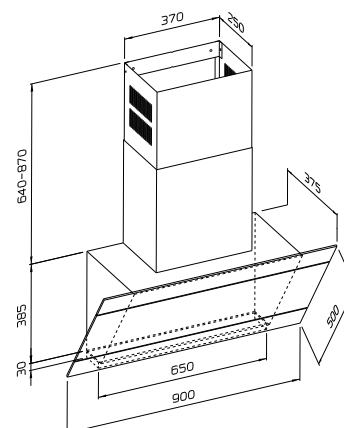

EL 94SW-850S met zwart Glas € 1.585,- incl. BTW

EL 94SW-850w met wit Glas € 1.585,- incl. BTW

Opties:

Plasmafilter voor recirculatie, 400 x 242 x 231 mm

Plasmafilter model APF € 895,- incl. BTW

Afmetingen: