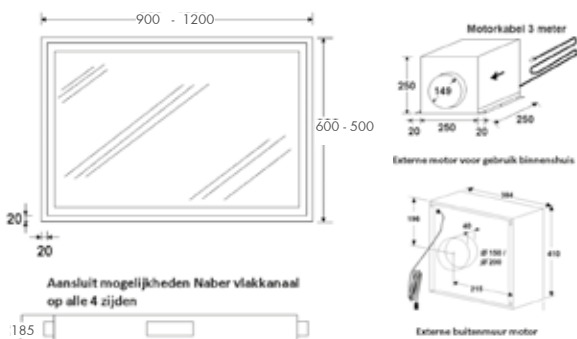

Afmetingen:

Inbouwmaat:

Estrella Sun 90: 875x570x200 mm / Estrella Sun 120: 1175x470x200 mm