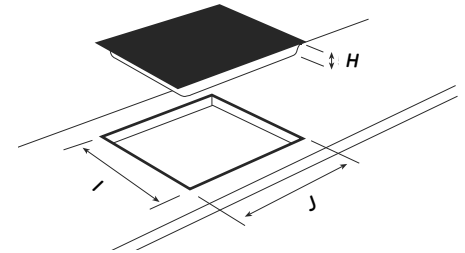

- Teppan Yaki inductieplaat
- 2 x inductie zone 14,5 cm
- Voor opbouw & vlakbouw
- Slider bediening
- 2 apart regelbare zones
- Aansluitwaarde 2.8 kW
- (BxD) 38 x 52 cm
- Prijs incl. BTW € **1.688,00**

CRW 400-101 (40 cm breed)

- Wok inductieplaat
- Incl. DeMeyere wokpan
- Voor opbouw & vlakbouw
- Slider bediening
- Kookzone speciaal voor wok
- Aansluitwaarde 3.2 kW
- (BxD) 40 x 52 cm
- Prijs incl. BTW € **1.638,00**

Afmetingen:

Vlakinbouw

Opbouw

Model	A	B	C	D	E	F	G	H	I	J
CRF 906 06	50	520	900	4	524	904	4,5	50	490	750
CRF 9043	50	430	900	4	434	904	4,5	50	410	860
CRF 804 04	50	520	800	4	524	804	4,5	50	490	750
CRF 604 04	50	520	600	4	524	604	4,5	50	490	560
CRI 804 LS	55	520	800	4	524	804	4,5	55	490	560
CRI 604 LS	55	520	600	4	524	604	4,5	55	490	560
CRF 382 02	52	520	380	4	524	384	4,5	52	490	360
CRI 30-200	55	520	300	4	524	304	4,5	55	490	265
CRT 382-101	60	520	380	6	524	384	6,5	60	490	360
CRW 400-101	127	520	400	6	524	404	6,5	127	490	370