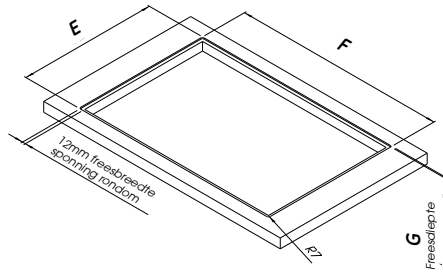

Afmetingen:

Vlakinbouw